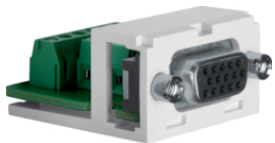

450502

Video - Cinch module

Description	Pack qty.	Art No.
Cinch Module Video Polar White/Yellow	1	1992

1992

Video - S-module

Description	Pack qty.	Art No.
S-Video Module Polar White/Black	1	1993

1993

Video - VGA module