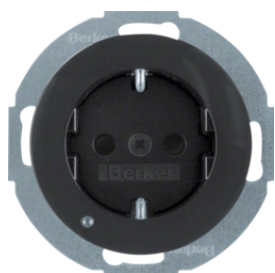

4755

SCHUKO

Description	Pack qty.	Art No.
CHILD SOCK.SKL GLASS PW	10	4755
SCHUKO SO 1930/Glasseries/Palazzo PW	10	414520
SCHUKO S/outlet-1930/Glas/Palazzo black	10	414521
SCHUKO socket outlet	10	474520
SCHUKO socket outlet	10	474521
CHILD SOCK.SKL GLASS BROW	10	475501
SKO STD M SLK R.1 SCHW	10	41452045
SKO STD M SLK R.1 P-W	10	41452089
SCHUKO soc. out., R.classic, bl glossy	10	47452045
SCHUKO soc. out., R.classic, pw glossy	10	47452089
SKO STD M ERHBS R.1 SCHW	10	47552045
SCHUKO soc.out., R.classic , pw glossy	10	47552089

47442045

SCHUKO with hinged cover

Description	Pack qty.	Art No.
SKO STD M KLD U ERHBS R.1 SCHW	10	47442045
SKO STD M KLD U ERHBS R.1 P-W	10	47442089

41092045

SCHUKO with LED orientation light

Description	Pack qty.	Art No.
SKO-STD M AMBEL SRBKL R.1 SCHW GLÄ	10	41092045
SKO-STD M AMBEL SRBKL R.1 P-W GLÄ	10	41092089