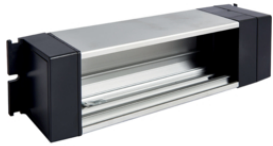

Multi outlet blocs NR

	Page
Working station equipment with multi outlet blocs	3
Multi outlet modules for the desk	4

Empty blocs

Description	Pack qty.	Art No.
empty module 6x22,5	1	NRF0006A00
Empty module 8x22,5	1	NRF0008A00
Empty module 12x22,5	1	NRF0012A00
Empty module 16x22,5	1	NRF0016A00
Empty module 20x22,5	1	NRF0020A00
Empty module 24x22,5	1	NRF0024A00

NRF0006A00

Pre-equipped blocs with quick fit connectors

Description	Pack qty.	Art No.
module 3 outlets, connector Wago	1	NRF0003D00
module 4 outlets, connector Wago	1	NRF0004D00
module 6 outlets, connector Wago	1	NRF0006D00
module 3 outl.,2 outl. lckd, connect.Wago	1	NRF0023D00
module 4 outl.,3 outl. lckd, connect.Wago	1	NRF0034D00
module4outl., cnct.Wago, 2RJ45cat.6 UTPp/p	1	NRF4204D00

NRF0004D00

Pre-equipped blocs with terminal and free space

Description	Pack qty.	Art No.
module 3 outlets, 2x22,5 empty	1	NRF0203B00
module 4 outlets, 2x22,5 empty	1	NRF0204B00
module 6 outlets, 4x22,5 empty	1	NRF0406B00
module 4outl, 2RJ45cat6UTP +3m cabWAGO	1	NRF4204K00
module 6outl, 4RJ45cat6UTP +3m cabWAGO	1	NRF4406K00