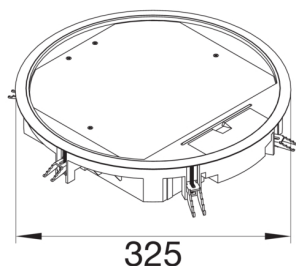

VR12057011

Boîte sol ronde 24 mod grise

Fiche produit

Architecture

Sortie de câble Avec sortie de câble dans le couvercle

Fonctions

Compatible avec l'installation en plancher creux	oui
Compatible avec l'installation en faux plancher	oui
Compatible avec les goulottes sous le plancher	oui
Adapté au nettoyage humide	non

Dimensions

Profondeur d'encastrement minimale	77 mm
Diamètre d'installation	306 mm
Profondeur pour la mise en place de revêtement	5 mm
Diamètre extérieur	325 mm
Taille nominale d'installation	R12

Installation, montage

Adapté à un usage extérieur	non
Charge maximale	Poinçon d'inspection Ø 13mm 3 kN / Poinçon d'inspection Ø 130mm 5 kN
Installation sur mur en béton	oui

Connexion

Nombre d'entrée de câbles	1
Nombre de prises de courant de type SCHUKO	12