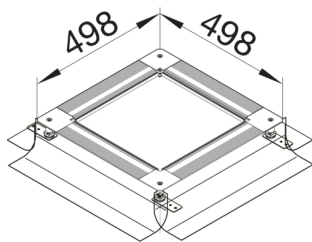

UDB3075125

Boîte 340 mm chape 75-125 mm

Fiche produit

Fonctions

Possibilité de découplage de la partie supérieure et de la partie inférieure	oui
Compatible avec les goulottes de sol recouvertes d'une chape	oui
Compatible avec les goulottes de sol fermées à ras de la chape	non

Compatibilité

Largeurs de profilé compatible	190 / 340 mm
--------------------------------	--------------

Porte, couvercle

Forme de couvercle	Aveugles
Montage du porte-couvercle	oui

Matières

Couleur	zingué
Matière	mélange de matériaux
Matériau de la paroi latérale	-
Groupe de matériau	matériau mélanger

Dimensions

Hauteur minimale de la table	75 mm
Longueur	498 mm
Plage de nivellement	75 / 125 mm
Dimension nominale	340 mm

Installation, montage

Charge maximale	Poinçon d'inspection Ø 13mm 1,5 kN
Convient pour la pose de joints d'étanchéité	non