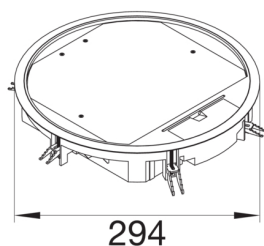

Boîte sol ronde 20 mod noire

Fiche produit

Architecture

Sortie de câble Avec sortie de câble dans le couvercle

Fonctions

Compatible avec l'installation en plancher creux	oui
Compatible avec l'installation en faux plancher	oui
Compatible avec les goulottes sous le plancher	oui
Adapté au nettoyage humide	non

Modèle

Module -

Porte, couvercle

Forme de couvercle	Prise de câble
Matériau du couvercle	Polyamide

Matières

Couleur	noir
Couleur RAL	RAL 9005 - Noir foncé
Matière	polyamide (PA)
Groupe de matériau	matériau mélanger

Dimensions

Profondeur d'encastrement minimale	77 mm
Diamètre d'installation	275 mm
Profondeur pour la mise en place de revêtement	5 mm
Diamètre extérieur	294 mm
Taille nominale d'installation	R10

Installation, montage

Adapté à un usage extérieur	non
Charge maximale	Poinçon d'inspection Ø 13mm 3 kN / Poinçon d'inspection Ø 130mm 5 kN
Installation sur mur en béton	oui

Connexion

Nombre d'entrée de câbles	1
Nombre de prises de courant de type SCHUKO	10

Équipement

Nombre d'appareils pouvant être installés	10
Nombre de boîte d'appareillage	3
Avec cadre de protection pour revêtement de sol	oui
Avec évidement pour revêtement de sol	oui