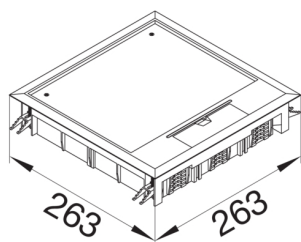

VQ12059005

Boîte de sol 24 modules noire

Fiche produit

Architecture

Sortie de câble Avec sortie de câble dans le couvercle

Fonctions

Compatible avec l'installation en plancher creux	oui
Compatible avec l'installation en faux plancher	oui
Compatible avec les goulottes sous le plancher	oui
Adapté au nettoyage humide	non

Dimensions

Profondeur d'encastrement minimale	77 mm
Longueur extérieur	263 mm
Longueur intérieur	244 mm
Largeur intérieur	244 mm
Profondeur pour la mise en place de revêtement	5 mm
Largeur extérieure	263 mm
Taille nominale d'installation	Q12