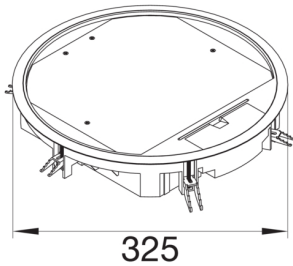

VR12059005

Boîte sol ronde 24 mod noire

Fiche produit

Architecture

Sortie de câble Avec sortie de câble dans le couvercle

Fonctions

Compatible avec l'installation en plancher creux	oui
Compatible avec l'installation en faux plancher	oui
Compatible avec les goulottes sous le plancher	oui
Adapté au nettoyage humide	non

Dimensions

Profondeur d'encastrement minimale	77 mm
Diamètre d'installation	306 mm
Profondeur pour la mise en place de revêtement	5 mm
Diamètre extérieur	325 mm
Taille nominale d'installation	R12

Installation, montage

Adapté à un usage extérieur	non
Charge maximale	Poinçon d'inspection Ø 13mm 3 kN / Poinçon d'inspection Ø 130mm 5 kN
Installation sur mur en béton	oui

Connexion

Nombre d'entrée de câbles	1
Nombre de prises de courant de type SCHUKO	12