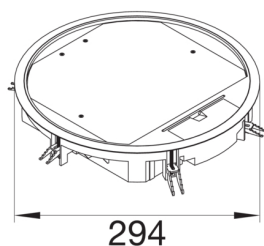

VR10057011

Boîte sol ronde 20 mod grise

Fiche produit

Architecture

Sortie de câble Avec sortie de câble dans le couvercle

Fonctions

Compatible avec l'installation en plancher creux	oui
Compatible avec l'installation en faux plancher	oui
Compatible avec les goulottes sous le plancher	oui
Adapté au nettoyage humide	non

Dimensions

Profondeur d'encastrement minimale	77 mm
Diamètre d'installation	275 mm
Profondeur pour la mise en place de revêtement	5 mm
Diamètre extérieur	294 mm
Taille nominale d'installation	R10

Installation, montage

Adapté à un usage extérieur	non
Charge maximale	Poinçon d'inspection Ø 13mm 3 kN / Poinçon d'inspection Ø 130mm 5 kN
Installation sur mur en béton	oui

Connexion

Nombre d'entrée de câbles	1
Nombre de prises de courant de type SCHUKO	10