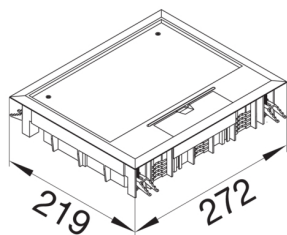

Boîte de sol 18 modules grise

Fiche produit

Architecture

Sortie de câble Avec sortie de câble dans le couvercle

Fonctions

Compatible avec l'installation en plancher creux	oui
Compatible avec l'installation en faux plancher	oui
Compatible avec les goulottes sous le plancher	oui
Adapté au nettoyage humide	non

Modèle

Module -

Porte, couvercle

Forme de couvercle	rectangulaire
Matériau du couvercle	Polyamide

Matières

Couleur	gris fer
Couleur RAL	RAL 7011 - Gris fer
Matière	polyamide (PA)
Groupe de matériau	matériau mélanger

Dimensions

Profondeur d'encastrement minimale	77 mm
Longueur extérieur	219 mm
Longueur intérieur	200 mm
Largeur intérieur	253 mm
Profondeur pour la mise en place de revêtement	5 mm
Largeur extérieure	272 mm
Taille nominale d'installation	E09

Installation, montage

Adapté à un usage extérieur	non
Charge maximale	Poinçon d'inspection Ø 13mm 3 kN / Poinçon d'inspection Ø 130mm 5 kN
Installation sur mur en béton	oui

Connexion

Nombre d'entrée de câbles	1
Nombre de prises de courant de type SCHUKO	9