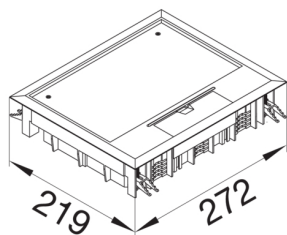

Boîte de sol 18 modules noire

Fiche produit

Architecture

Sortie de câble Avec sortie de câble dans le couvercle

Fonctions

Compatible avec l'installation en plancher creux	oui
Compatible avec l'installation en faux plancher	oui
Compatible avec les goulottes sous le plancher	oui
Adapté au nettoyage humide	non

Modèle

Module -

Porte, couvercle

Forme de couvercle	rectangulaire
Matériau du couvercle	Polyamide

Matières

Couleur	noir
Couleur RAL	RAL 9005 - Noir foncé
Matière	polyamide (PA)
Groupe de matériau	matériau mélanger

Dimensions

Profondeur d'encastrement minimale	77 mm
Longueur extérieur	219 mm
Longueur intérieur	200 mm
Largeur intérieur	253 mm
Profondeur pour la mise en place de revêtement	12 mm
Largeur extérieure	272 mm
Taille nominale d'installation	E09

Installation, montage

Adapté à un usage extérieur	non
Charge maximale	Poinçon d'inspection Ø 13mm 3 kN / Poinçon d'inspection Ø 130mm 5 kN
Installation sur mur en béton	oui

Connexion

Nombre d'entrée de câbles	1
Nombre de prises de courant de type SCHUKO	9