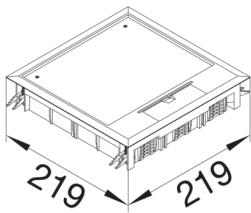

VQ06057011

Boîte de sol 12 modules grise

Fiche produit

Architecture

Sortie de câble Avec sortie de câble dans le couvercle

Fonctions

Compatible avec l'installation en plancher creux	oui
Compatible avec l'installation en faux plancher	oui
Compatible avec les goulottes sous le plancher	oui
Adapté au nettoyage humide	non

Dimensions

Profondeur d'encastrement minimale	77 mm
Longueur extérieur	219 mm
Longueur intérieur	200 mm
Largeur intérieur	200 mm
Profondeur pour la mise en place de revêtement	5 mm
Largeur extérieure	219 mm
Taille nominale d'installation	Q06