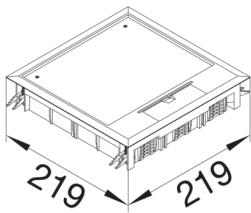

Boîte de sol 12 modules noire

Fiche produit

Architecture

Sortie de câble Avec sortie de câble dans le couvercle

Fonctions

Compatible avec l'installation en plancher creux	oui
Compatible avec l'installation en faux plancher	oui
Compatible avec les goulottes sous le plancher	oui
Adapté au nettoyage humide	non

Modèle

Module -

Porte, couvercle

Forme de couvercle	carré
Matériau du couvercle	Polyamide

Matières

Couleur	noir
Couleur RAL	RAL 9005 - Noir foncé
Matière	polyamide (PA)
Groupe de matériau	matériau mélanger

Dimensions

Profondeur d'encastrement minimale	77 mm
Longueur extérieur	219 mm
Longueur intérieur	200 mm
Largeur intérieur	200 mm
Profondeur pour la mise en place de revêtement	5 mm
Largeur extérieure	219 mm
Taille nominale d'installation	Q06

Installation, montage

Adapté à un usage extérieur	non
Charge maximale	Poinçon d'inspection Ø 13mm 3 kN / Poinçon d'inspection Ø 130mm 5 kN
Installation sur mur en béton	oui

Connexion

Nombre d'entrée de câbles	1
Nombre de prises de courant de type SCHUKO	6