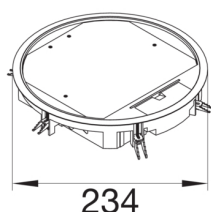

Boîte sol ronde 12 mod grise

Fiche produit

Architecture

Sortie de câble Avec sortie de câble dans le couvercle

Fonctions

Compatible avec l'installation en plancher creux	oui
Compatible avec l'installation en faux plancher	oui
Compatible avec les goulottes sous le plancher	oui
Adapté au nettoyage humide	non

Modèle

Module -

Porte, couvercle

Forme de couvercle	Prise de câble
Matériau du couvercle	Polyamide

Matières

Couleur	gris fer
Couleur RAL	RAL 7011 - Gris fer
Matière	polyamide (PA)
Groupe de matériau	matériau mélanger

Dimensions

Profondeur d'encastrement minimale	77 mm
Diamètre d'installation	215 mm
Profondeur pour la mise en place de revêtement	5 mm
Diamètre extérieur	234 mm
Taille nominale d'installation	R06

Installation, montage

Adapté à un usage extérieur	non
Charge maximale	Poinçon d'inspection Ø 13mm 3 kN / Poinçon d'inspection Ø 130mm 5 kN
Installation sur mur en béton	oui

Connexion

Nombre d'entrée de câbles	1
Nombre de prises de courant de type SCHUKO	6

Équipement

Nombre d'appareils pouvant être installés	6
Nombre de boîte d'appareillage	2
Avec cadre de protection pour revêtement de sol	oui
Avec évidement pour revêtement de sol	oui