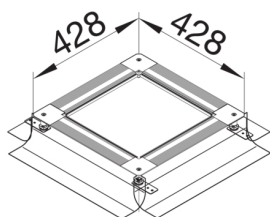

UDB2075125

**Boîte 290 mm chape 75-125 mm**

Fiche produit

**Fonctions**

Possibilité de découplage de la partie supérieure et de la partie inférieure	oui
Compatible avec les goulottes de sol recouvertes d'une chape	oui
Compatible avec les goulottes de sol fermées à ras de la chape	non

**Compatibilité**

Largeurs de profilé compatible	190 / 240 mm
--------------------------------	--------------

**Porte, couvercle**

Forme de couvercle	Aveugles
Montage du porte-couvercle	oui

**Matières**

Couleur	zingué
Matière	mélange de matériaux
Matériau de la paroi latérale	-
Groupe de matériau	matériau mélanger

**Dimensions**

Hauteur minimale de la table	75 mm
Longueur	428 mm
Plage de nivellement	75 / 125 mm
Dimension nominale	240 mm

**Installation, montage**

Charge maximale	Poinçon d'inspection Ø 13mm 1,5 kN
Convient pour la pose de joints d'étanchéité	non