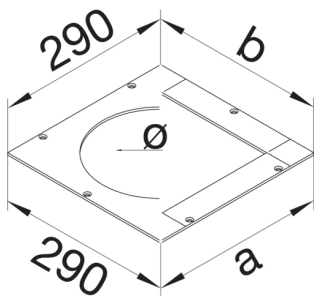

UDM2147E04

Cadre 147 x 247 boîte 290 mm

Fiche produit

Fonctions

Couvercle ouverture de montage oui

Matières

Couleur zingué

Matière tôle d'acier

Groupe de matériau acier

Dimensions

Longueur 290 mm

Largeur produit installé 290 mm

Mesure a 147 mm

Mesure b 247 mm

Dimension nominale 240 mm

Epaisseur matière 4 mm