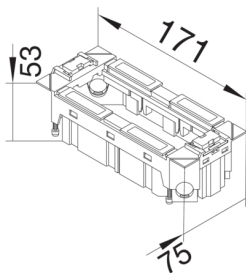

GTVR300

Supp pour appareillage 6 mod

Fiche produit

Architecture

Mode de fixation serrage

Modèle

Module -

Compatibilité

Format appareillages compatibles 45x45 mm

Matières

Couleur noir

Couleur RAL RAL 9005 - Noir foncé

Matière PC-ABS

Groupe de matériau plastique

Dimensions

Profondeur produit installé 53 mm

Longueur 171 mm

Largeur produit installé 75 mm

Installation, montage

Type d'installation Dispositif d'installation -

Connexion

Nombre d'entrée de câbles 4

Nombre de serre câble 4

Equipement

Nombre d'appareils pouvant être installés 3

Standards

Homologations EN50085-2-2

Directive européenne RoHS conformité volontaire

Sécurité

Sans halogène oui