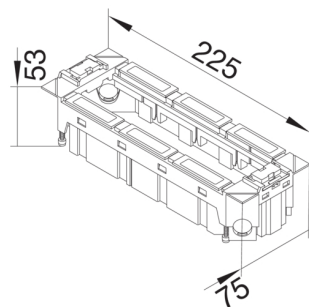

GTVR400

Supp pour appareillage 8 mod

Fiche produit

Architecture

Mode de fixation serrage

Modèle

Module -

Compatibilité

Format appareillages compatibles 45x45 mm

Matières

Couleur noir

Couleur RAL RAL 9005 - Noir foncé

Matière PC-ABS

Groupe de matériau plastique

Dimensions

Profondeur produit installé 53 mm

Longueur 225 mm

Largeur produit installé 75 mm

Installation, montage

Type d'installation Dispositif d'installation -

Connexion

Nombre d'entrée de câbles 4

Nombre de serre câble 4

Equipement