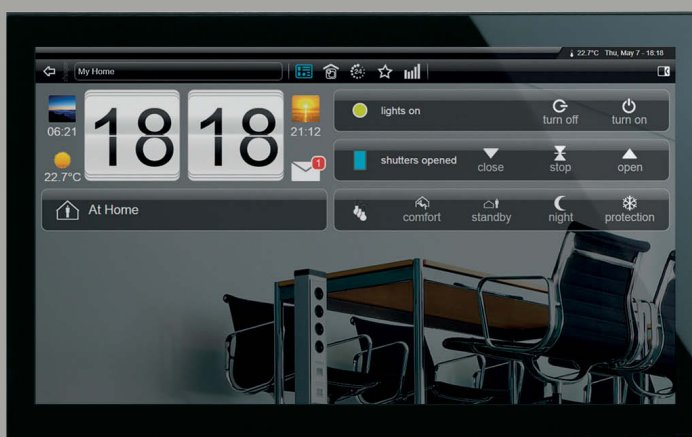

Fonctions **KNX** :  
le confort au bout  
des doigts

Le choix du design

Que le spectacle  
commence !

Interrupteur tactile

Prises multimédia :  
restez connectés

Colonnes, goulottes  
et plinthes,  
du sol au plafond !

Détendez-vous  
et profitez...

Interrupteurs et prises étanches