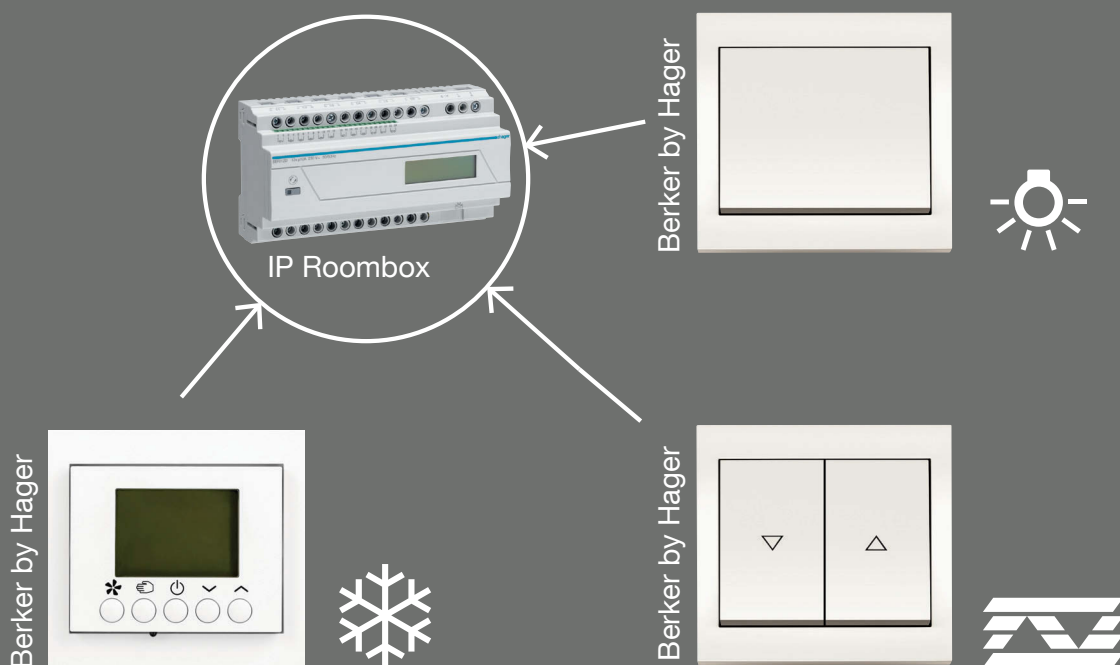

## Service à la carte

Nul besoin pour le client de chercher son chemin avec l'interrupteur électronique pour carte d'hôtel doté d'un système de rétroéclairage LED. Et grâce à une temporisation ajustable, vos hôtes ne risquent pas de se retrouver dans le noir en quittant la chambre.

## En pilotage des automatismes

Confort, sécurité, facilité : la solution IP Roombox vous permet de piloter toutes les chambres depuis le système de gestion de l'hôtel. Simple à configurer et facile à utiliser, ce dispositif à forte valeur ajoutée optimise la gestion des fonctions électriques de votre établissement.