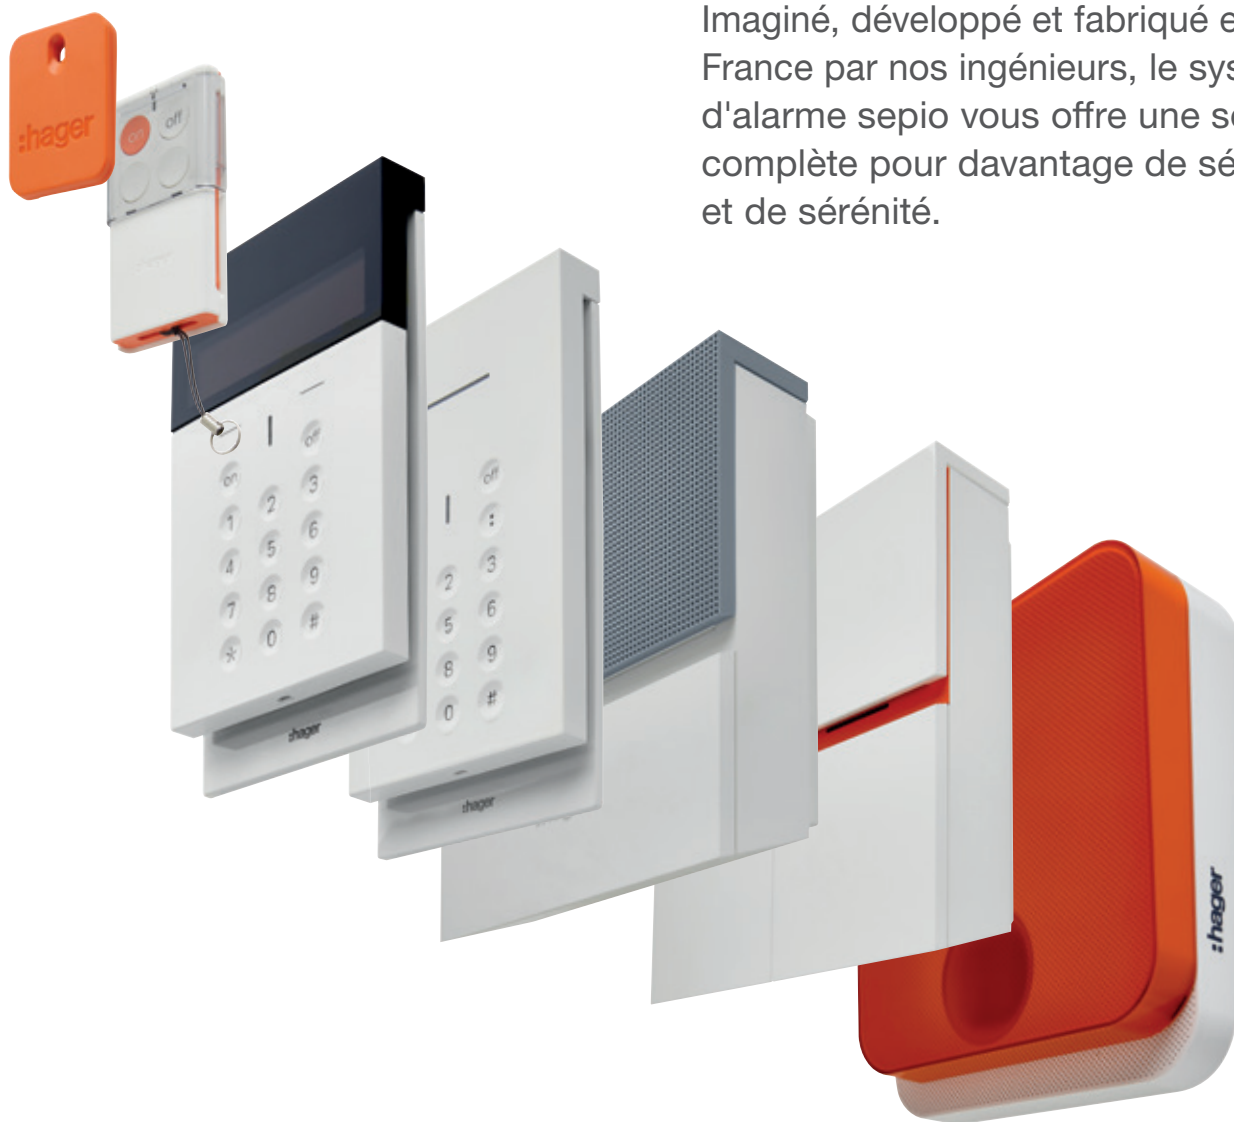

sepio

Tous les atouts pour une sécurité optimale

Imaginé, développé et fabriqué en France par nos ingénieurs, le système d'alarme sepio vous offre une solution complète pour davantage de sécurité et de sérénité.

2ans
de
garantie

autonomie
5 ans

Prêt
à poser

ORIGINE
FRANCE®
GARANTIE

label
observateur design
2017