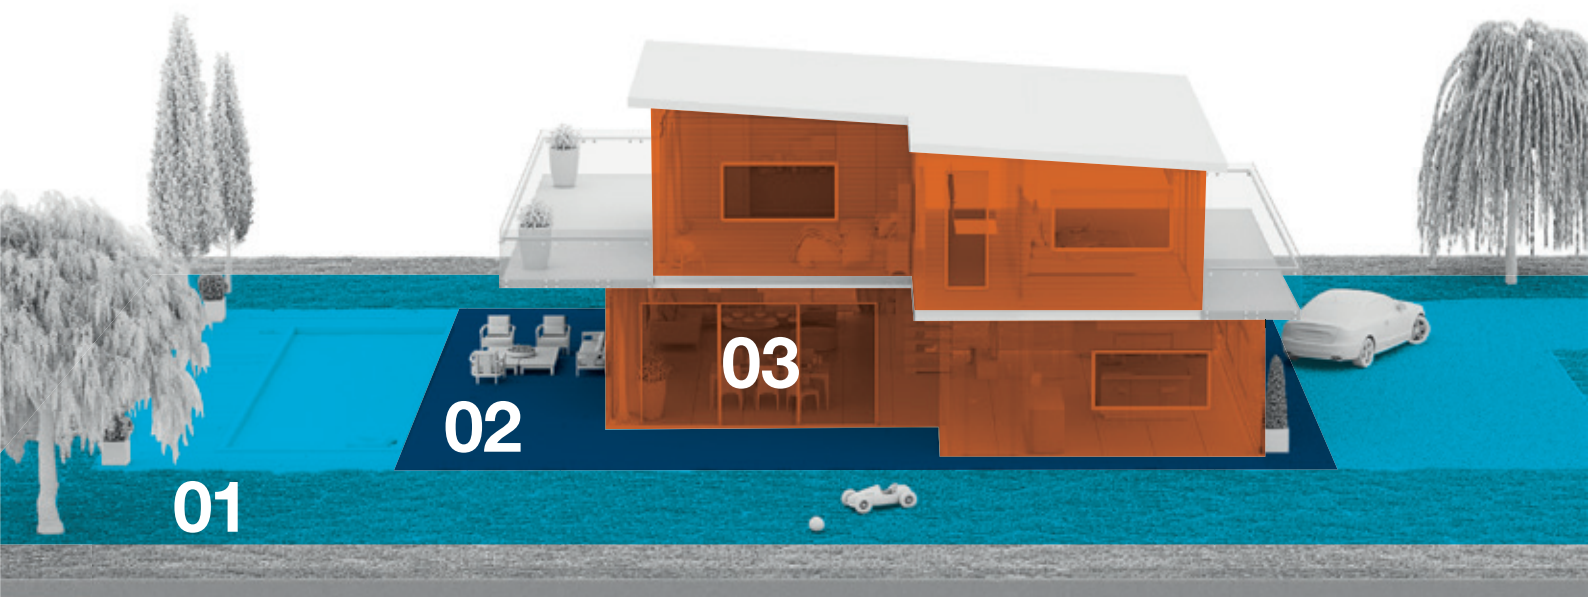

Pour plus de confort et de sécurité, le système d'alarme sepio offre la possibilité d'une dissuasion progressive : différents niveaux de réaction et de dissuasion selon la progression de l'intrus sur votre propriété pour éviter l'effraction.

Niveau 01

sepio signale toute intrusion dans un périmètre adjacent.

Pendant 5 secondes, des messages sonores accompagnés de flash lumineux constituent un premier niveau de dissuasion. Un large choix de messages vocaux sont disponibles : aboiements de chiens, "attention, zone protégée", "intrus détecté", ...

Niveau 02

sepio réagit à la persistance de l'intrusion sur votre terrasse.

Une vive sonnerie est déclenchée sur la centrale. La sirène extérieure enchaîne des flashes lumineux jumelés avec des signaux sonores.

Niveau 03

sepio accentue les signaux dissuasifs si l'intrusion se poursuit jusque dans votre intérieur.

La centrale et la sirène extérieure déclenchent simultanément une puissante alerte sonore avec flash lumineux. Grâce à votre transmetteur téléphonique, un appel est passé aux contacts que vous aurez définis.