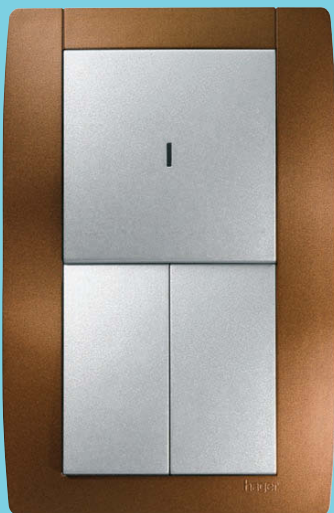

kallysta assortissez-le !

Quelques traits définissant un espace dans lequel s'unissent la fonctionnalité et le style - l'utile et l'agréable. Faites votre choix parmi la multitude d'éléments de la gamme et composez le kallysta de votre projet.