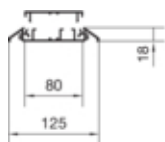

floortrack AKA181250ELN

AKA181250ELN

Capacité

Contenance maximum en câbles (Ø 11 mm à 50% de remplissage) 8

Matières

Couleur	aluminium
Matière	aluminium
Groupe de matériau	aluminium

Dimensions

Longueur	2000 mm
Hauteur de goulotte	18 mm
Longueur standard	2000 mm
Largeur de goulotte	125 mm
Largeur produit installé	125 mm