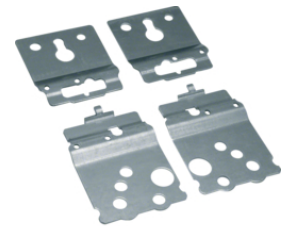

UZ30F1

**Bracelet guide fils**

Description	Cond.	Référence
Jeu 20bracelet guide fil ptte section	1	<b>UZ25V2</b>

UZ25V2

**Support de fixation pour bracelet guide fils**

Description	Cond.	Référence
Adaptateur, universN, simple, 20pcs.	1	<b>UZ01V2</b>

UZ01V2

**Kit de fixation mural**

Description	Cond.	Référence
Bride de fixation, univers, p.IP44	1	<b>FZ803B</b>

FZ803B

**Support armoires juxtaposées**

Description	Cond.	Référence
Barre de suspension, univers, 2m, p.IP44	1	<b>FZ890N</b>