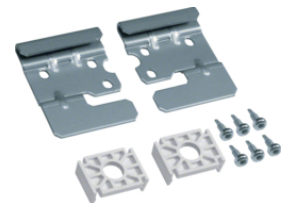

UZ30F1

**Bracelet guide fils**

Description	Cond.	Référence
Jeu 20bracelet guide fil ptte section	1	<b>UZ25V2</b>

UZ25V2

**Support de fixation pour bracelet guide fils**

Description	Cond.	Référence
Adaptateur, universN, simple, 20pcs.	1	<b>UZ01V2</b>

UZ01V2

**Kit de fixation mural**

Description	Cond.	Référence
Bride de fixation, univers, p.IP44	1	<b>FZ803B</b>

FZ803B

**Support armoires juxtaposées**

Description	Cond.	Référence
Barre de suspension, univers, 2m, p.IP44	1	<b>FZ890N</b>

FZ890N

**Eclipse d'accrochage**

Description	Cond.	Référence
Éclisse d'accrochage pour FZ890N	1	<b>FZ799N</b>

FZ799N

**Rail DIN**

Description	Cond.	Référence
Rail de fixation de câbles, 90SL, 140mm	1	<b>U850S</b>