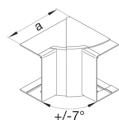

30 x 57, 2 éclisses, 4 agrafes, angle intérieur

Description	Cond.	Référence
Angle intérieur variable LF60060, bpaloma	1	LFF300649010

LFF300649010