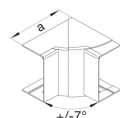

LFF600949010