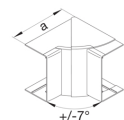

60 x 60, 2 éclisses, 4 agrafes, angle intérieur variable

Description	Cond.	Référence
Angle intérieur variable LF60060, bpaloma	1	LFF600649010

LFF600649010