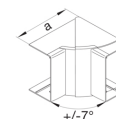

LFF601149010