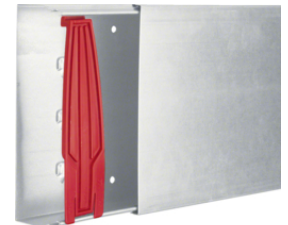

60 x 200, 4 clips

Description	Pack qty.	Art No.
Trunking 60200, steel, pure white	4	LFS6020009010
Trunking 60200, steel, galvanized	4	LFS602000VERZ
Divider for steel trunking BRS/BRSN/FWKP	32	TWS70VERZ
ANGLE INTERIEUR PR LFS 60200 LBP	4	R27319010
internal corner lid LFS 60200, galvanize	5	R2731VERZ
ANGLE EXTERIEUR PR LFS 60200 LBP	4	R27329010
external corner lid LFS 60200, galvanize	4	R2732VERZ
R 2735 White 9010 Flat corner lid	4	R27359010
flat corner lid LFS 60200, galvanized	4	R2735VERZ
EMBOUT POUR LFS 60200	6	R27539010
End piece steel zu LFS 60x200mm galvaniz	6	R2753VERZ
TE ET CROIX PR LFS 60200 LBP	6	R27369010
Clamp steel to LFS mit upper top 200mm	100	R2293VERZ
cable retainer, LFS, width 200, red	50	M6293
Coupling LFS height 60 mm	5	R2604VERZ
L 4180 Earth tag	50	L4180VERZ

LFS6020009010