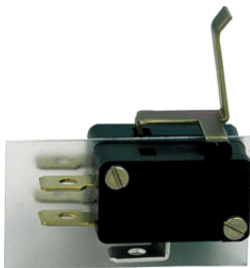

HA351

Load break switches visual breaking 3 pole

Description	Pack qty.	Art No.
Load break switch 3P 125A	1	HA351
Load break switch 3P 160A	1	HA352
Load break switch 3P 250A	1	HA354
Load break switch 3P 400A	1	HA357
Load break switch 3P 630A	1	HA358
Load break switch 3P 800A	1	HA360
Load break switch 3P 1250A	1	HA362
Load break switch 3P 1600A	1	HA364

HA451

Load break switches visual breaking 4 pole

Description	Pack qty.	Art No.
Load break switch 4P 125A	1	HA451
Load break switch 4P 160A	1	HA452
Load break switch 4P 250A	1	HA454
Load break switch 4P 400A	1	HA457
Load break switch 4P 630A	1	HA458
Load break switch 4P 800A	1	HA460
Load break switch 4P 1250A	1	HA462
Load break switch 4P 1600A	1	HA464

HZ023

Auxiliary contact

Description	Pack qty.	Art No.
Auxiliary contact 2x 1C+O for 125/3200A	1	HZ023

HZC002

Detachable handle

Description	Pack qty.	Art No.
Black handle FCS- LBS 100-630A	1	HZC002

HZC101

Shaft extensions