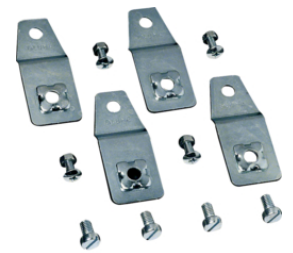

Socles

Description	Cond.	Référence
Socle, orion plus, 150x500x200mm	1	FL957A
Socle coff 150x500x250mm	1	FL958A
Socle coff 150x600x250mm	1	FL959A
Socle coff 150x600x300mm	1	FL960A
Socle coff 150x800x250mm	1	FL961A
Socle coff 150x800x300mm	1	FL962A

FL957A

Serrures

Description	Cond.	Référence
Poignée avec clé N427	10	FL96Z
Jeu serrure 8mm+cle Orion métal	1	FL80Z
Jeu serrure 3mm+clé Orion métal	1	FL95Z
Fermeture, orion plus, 6mm, carrée, 2 pcs.	1	FL82Z
Insert triangle, orion plus, 2pcs.,8mm	1	FL93Z

FL96Z

Pattes de fixation murale

Description	Cond.	Référence
Jeu 4 pattes fix.mur.coff tôle	1	FL85Z

FL85Z

Kits de connexion de masse

Description	Cond.	Référence
Kit connec liaison de terre	1	FL874A

FL874A

Kit d'association verticale