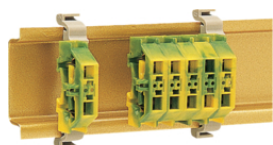

## Mini-borne bleue

Description	Cond.	Référence
Mini Borne sur rail DIN 2,5 <sup>2</sup> , Bleu	50	<b>K89000</b>

K890

## Mini-borne grise

Description	Cond.	Référence
Mini Borne sur rail DIN 2,5 <sup>2</sup> , Gris	50	<b>K89100</b>

K891

## Mini-borne verte

Description	Cond.	Référence
Mini Borne sur rail DIN 2,5 <sup>2</sup> , Vert	50	<b>K89200</b>

K892

## Mini-borne orange

Description	Cond.	Référence
Mini Borne sur rail DIN 2,5 <sup>2</sup> , Orange	50	<b>K89300</b>

K893