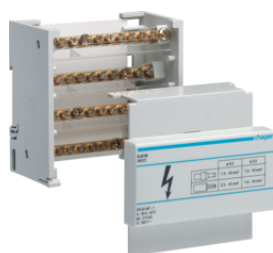

Répartiteurs

Les répartiteurs à barrettes étagées, les répartiteurs monoblocs, les blocs de répartition unipolaires à assembler ... permettent de répartir l'énergie en aval d'un appareil de tête jusqu'à 400A.

	Page
Blocs de répartition et répartiteurs	3
Répartiteurs multifiches tétrapolaires et accessoires	4

KJ02D

Blocs de répartition unipolaires

Description	Pack qty.	Art No.
Bloc de répartition unipolaire 125A	4	KJ02D
Bloc de répartition unipolaire 160A	4	KJ02C
Bloc de répartition unipolaire 250A	4	KJ02A
Bloc de répartition 400A fermé unipol.	4	KJ02B

KJ02E

Répartiteur monobloc tétrapolaire

Description	Pack qty.	Art No.
Bloc de répartition 125A fermé tétrapol.	1	KJ02E

KJ01B

Répartiteurs à barrettes étagées tétrapolaires

Description	Pack qty.	Art No.
Répartiteur 80A, tétrapolaire	1	KJ01B
Répartiteur 125A, tétrapolaire	1	KJ01C
Répartiteur 160A, tétrapolaire	1	KJ01D
Répartiteur 90A, bipolaire	1	KJ01A