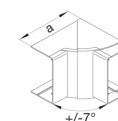

LFF401149010