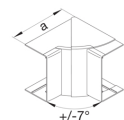

60 x 60, 2 éclisses, 4 agrafes, angle intérieur variable

Description	Pack qty.	Art No.
Angle intérieur variable LF60060, bpaloma	1	LFF600649010

LFF600649010