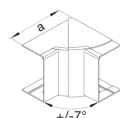

M2024

40 x 90, 2 éclisses, 4 agrafes, cloison

Description	Pack qty.	Art No.
Cloison pour LFF profondeur : 40	50	M2024

LFF400949010

40 x 90, 2 éclisses, 4 agrafes, angle intérieur variable

Description	Pack qty.	Art No.
Angle intérieur variable LFF40090BP	1	LFF400949010