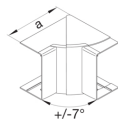

40 x 57, 2 éclisses, 4 agrafes, angle extérieur variable

Description	Pack qty.	Art No.
Angle intérieur variable LF40060, bpaloma	1	LFF400649010

LFF400649010