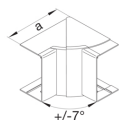

30 x 57, 2 éclisses, 4 agrafes, angle intérieur

Description	Pack qty.	Art No.
Angle intérieur variable LF60060, bpaloma	1	LFF300649010

LFF300649010