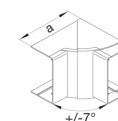

LFF601149010