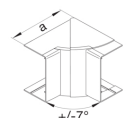

M2026

60 x 90, 2 éclisses, 4 agrafes, cloison

Description	Pack qty.	Art No.
Cloison pour LFF Ht: 60mm	50	M2026

LFF600949010

60 x 90, 2 éclisses, 4 agrafes, angle intérieur variable

Description	Pack qty.	Art No.
Angle intérieur variable LFF60090BP	1	LFF600949010