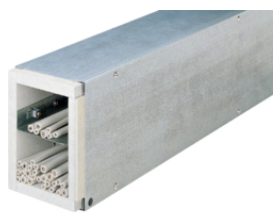

Système de goulottes spécifiques et sur mesure
tehalit.camelea résistantes au feu 3

Système de goulottes spécifiques et sur mesure
tehalit.camelea résistantes au feu 5

FWK3500600VERZ

88 x 100

Description	Pack qty.	Art No.
Goul. zinguée L. 1500mm	1	FWK3500600VERZ
Separation, FWK hauteur 50mm, galvanisé	20	L6664VERZ
Separation, FWK hauteur 50mm, PVC	20	L6632
Angle intérieur, FWK 30/50060, galvanisé	1	L6811VERZ
Angle extérieur, FWK 30/50060, galvanisé	1	L6812VERZ
Angle plat, FWK 30/50060, galvanisé	1	L6815VERZ
Té, FWK 30/50060, galvanisé	1	L6816VERZ
Manchon coulissant, FWK 30/50060, galvan.	1	L6818VERZ
Embout, FWK 30/50060, galvanisé	1	L6813VERZ
Manchon coulissant, FWK 30/50060, galvan.	1	L6810VERZ
Garniture d'étanchéité, FWK 30/50060	1	L6819

FWK3501100VERZ

88 x 200

Description	Pack qty.	Art No.
Goul. socle+couvercle zingués L. 1500mm	1	FWK3501100VERZ
Separation, FWK hauteur 50mm, galvanisé	20	L6664VERZ
Separation, FWK hauteur 50mm, PVC	20	L6632
Angle intérieur, FWK 30/50110, galvanisé	1	L6821VERZ
Angle extérieur, FWK 30/50110, galvanisé	1	L6822VERZ
Angle plat, FWK 30/50110, galvanisé	1	L6825VERZ
Té, FWK 30/50110, galvanisé	1	L6826VERZ
Manchon coulissant, FWK 30/50110, galvan.	1	L6828VERZ
Garniture d'étanchéité, FWK 30/50110	1	L6829
Embout, FWK 30/50110, galvanisé	1	L6823VERZ
Manchon coulissant, FWK 30/50110, galvan.	1	L6820VERZ
Agrafe, FWK 50110, galvanisé	15	L5732VERZ