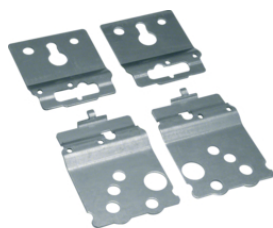

Kit de fixation mural

Description	Pack qty.	Art No.
Bride de fixation, univers, p.IP44	1	FZ803B

FZ803B