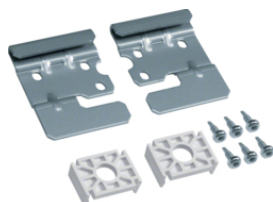

UZ30F1

Bracelet guide fils

Description	Pack qty.	Art No.
Jeu 20bracelet guide fil ptt section	1	UZ25V2

UZ25V2

Support de fixation pour bracelet guide fils

Description	Pack qty.	Art No.
Adaptateur, universN, simple, 20pcs.	1	UZ01V2

UZ01V2

Kit de fixation mural

Description	Pack qty.	Art No.
Bride de fixation, univers, p.IP44	1	FZ803B

FZ803B

Support armoires juxtaposées

Description	Pack qty.	Art No.
Barre de suspension, univers, 2m, p.IP44	1	FZ890N

FZ890N

Eclipse d'accrochage

Description	Pack qty.	Art No.
Éclisse d'accrochage pour FZ890N	1	FZ799N

FZ799N

Rail DIN

Description	Pack qty.	Art No.
Rail de fixation de câbles, 90SL, 140mm	1	U850S

U850S

Plaques de montage