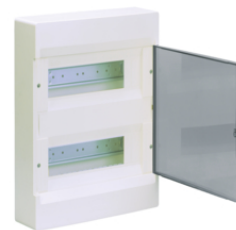

Cosmos

	Page
Coffret cosmos saillie série VD	3
Coffret cosmos encastré série VR	7

VD101NF

1 rangée 1 module

Description	Pack qty.	Art No.
Coffret saillie 1 mod ss porte	1	VD101NF

VD102NF

1 rangée 2 modules

Description	Pack qty.	Art No.
Coffret saillie 2 mod ss porte	1	VD102NF

VD118TF

**1 rangée 24 modules porte opaque**

Description	Pack qty.	Art No.
Coffret saillie 24 mod porte pleine	1	VD212PF

VD212PF

1 rangée 24 modules porte transparente

Description	Pack qty.	Art No.
Coffret saillie 24 mod porte transp	1	VD212TF

VD212TF

VR108PF

1 rangée 8 modules porte opaque

Description	Pack qty.	Art No.
Coffret encast 8 mod porte pleine	1	VR108PF

VR108TF

1 rangée 8 modules porte transparente

Description	Pack qty.	Art No.
Coffret encast 8 mod porte transp	1	VR108TF
	1	VR108TJ