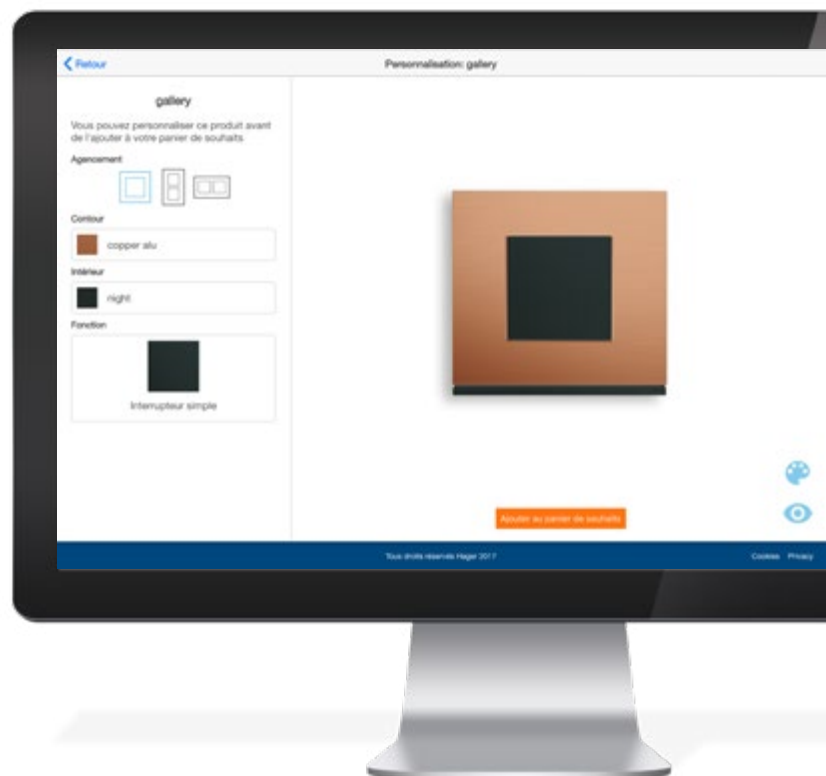

Web app Hager Switch

Un simulateur qui permet de visualiser les fonctions et les finitions pour votre décoration intérieure.
switch.hager.fr