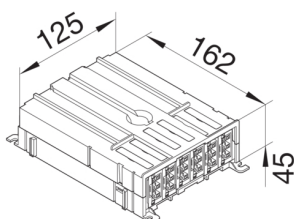

G8360

Concentrateur Wago 6x3-s

Fiche produit

Architecture

Système de connexion	Wago Winsta
Mode de fixation	serrage

Fonctions

Reconnectable	non
Système de connecteur orienté système	oui

Modèle

Module	6
Boîtier vide	non

Connectivité

Entrée	-
--------	---

Principales caractéristiques électriques

tension nominale	230 V
Type de tension d'alimentation	AC

Intensité du courant

Nombre de circuits d'entrée	6
Courant assigné nominal	16 A

Puissance

Puissance	max. 3680 W
-----------	-------------

Matières

Couleur	RAL 7035
Couleur des connecteurs	-
Couleur RAL	RAL 7035 - Gris clair
Matière	mélange de matériaux
Groupe de matériau	matériau mélanger
Type de traitement de surface	spécial

Dimensions

Hauteur produit installé	45 mm
Longueur	162 mm
Largeur produit installé	125 mm
Format	Appareillage en saillie

Connexion

Section du câble de raccordement	2,5 mm ²
Type de connecteur	-
Nombre de phases accessibles	2
Pour câblage traversant	oui