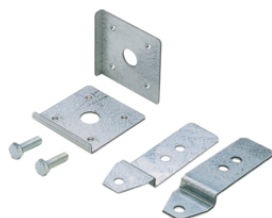

**Socles supplémentaires**

Description	Cond.	Référence
Socle, FK, 100x600x400mm	1	FK370
Socle, FK, 100x800x400mm	1	FK380
Socle, FK, 100x1000x400mm	1	FK390
Socle, FK, 100x600x500mm	1	FK371
Socle, FK, 100x800x500mm	1	FK381
Socle, FK, 100x1000x500mm	1	FK391

FK380

**Jeu de pattes perforées**

Description	Cond.	Référence
Traverse, FK, perfor.,400mm, 2pcs	1	FK404
Traverse, FK, perfor.,500mm, 2pcs	1	FK405

FK404

**Accessoires pour juxtaposition**

Description	Cond.	Référence
Kit assoc horiz	1	FM635
Joint d'accouplement d'armoire	1	FN951

FM635

**Fixation et transport**

Description	Cond.	Référence
Jeu 2 pattes fixation murale	1	FM640
Jeu 2 anneaux de levage	1	FM653

FM640

Inserts de fermeture pour serrure standard

Description	Cond.	Référence
Fermeture insert, venezia, db. barre, 3mm	10	10962

**Poignée étanche**

Description	Cond.	Référence
Poignée, quadro 5, IP54,étanche, rotative	5	FZ680

FZ680

Inserts de fermeture

Description	Cond.	Référence
Insert, orion plus, 8mm, triang.	5	FL74Z
Insert, orion plus, db.barre, 3mm	5	FL75Z
Insert, orion plus, 8x8mm, carré	5	FL76Z
Serrure à clé pour coffret H>1150	1	FL98Z