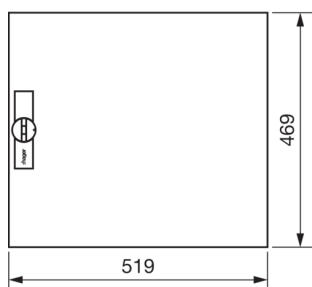

FZ002N

Porte, univers, droite, coffret 500x550mm

Fiche produit

Architecture

Position prévue pour la porte à droite

Modèle

Finition porte pour verrouillage de sectionneur non

Porte, couvercle

Type de fermeture de la porte Loquet rabattable et avec crémone

Nombre de serrure de la porte 1

Type de portes pour les armoires électriques porte partielle

Nombre de portes 1

Couvercle/porte transparent(e) non

Matières

Couleur blanc paloma

Couleur blanc

Couleur RAL RAL 9010 - Blanc pur

Matière tôle d'acier

Type de traitement de surface revêtement pur poudre

Dimensions

Profondeur produit installé 12 mm

Hauteur produit installé 469 mm

Largeur produit installé 519 mm

Equipement

Nombre rangées 3

Nombre de travée de large 2

Nombre de clés 1

Standards

Directive européenne WEEE non concerné