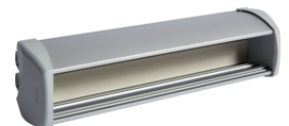

L20707035

Boîtiers d'appareillage pour colonnes et colonnettes

Description	Pack qty.	Art No.
Module boîtier 6 p. anodisé naturel	1	L19067035
Module boîtier 8 p. anodisé naturel	1	L19087035
Module boîtier 10 p. anodisé naturel	1	L19107035
Module boîtier 12 p. anodisé naturel	1	L19127035